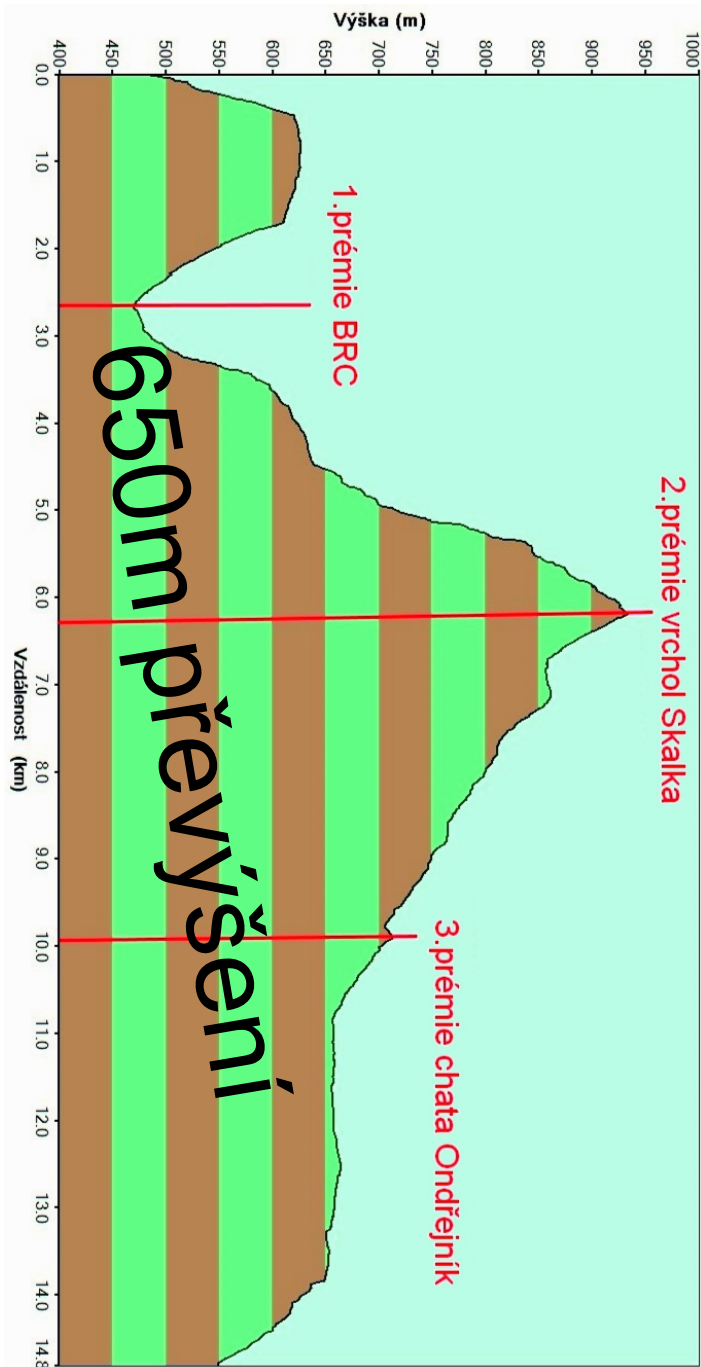

Výškový profil tratě